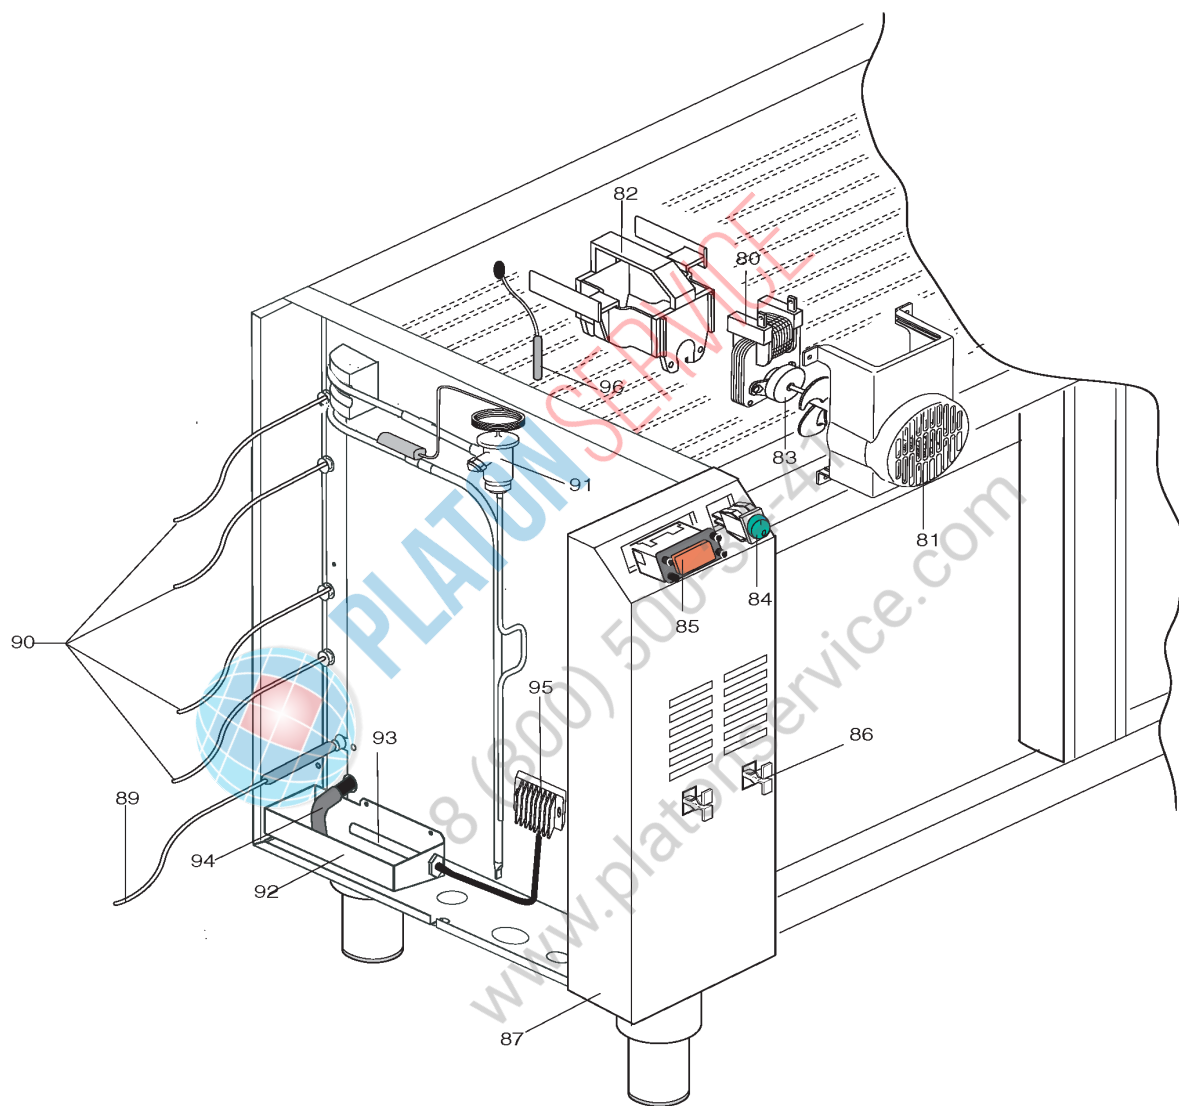

Benefit counters