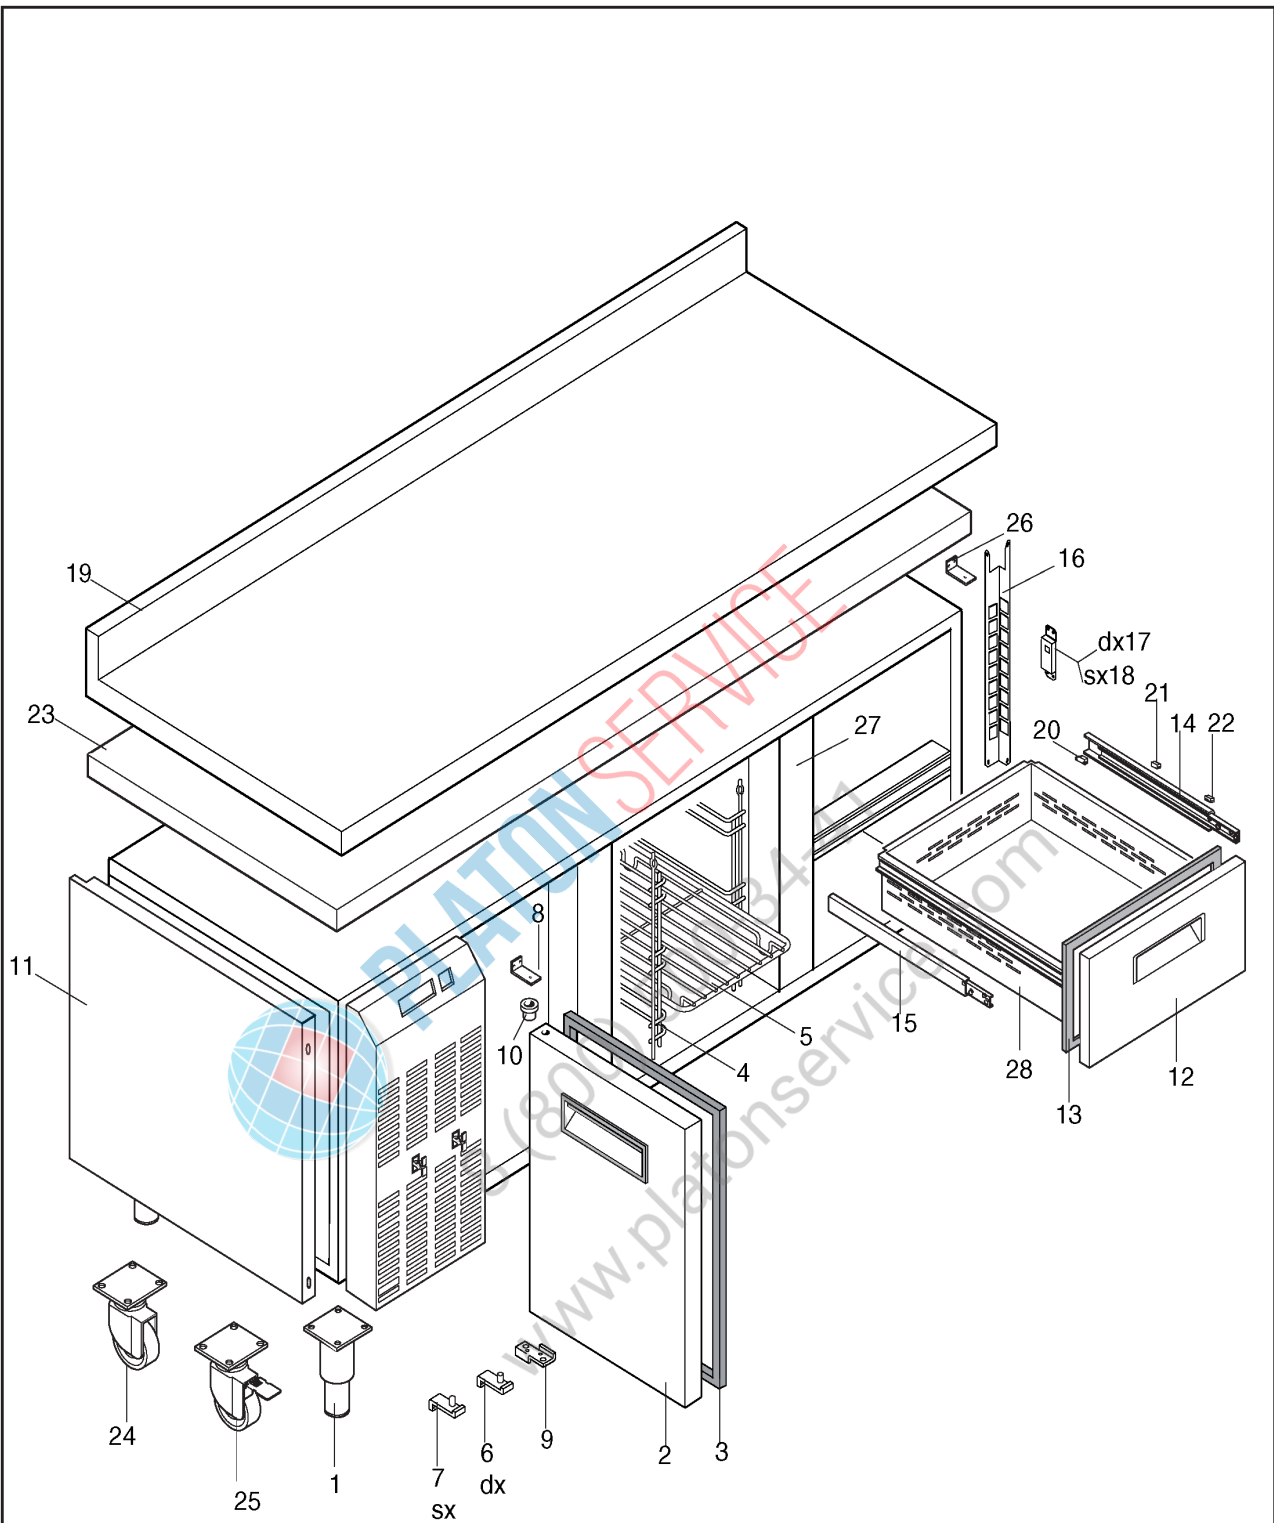

**New evaporator probe from ser.n°5110000..
Nuova sonda evaportore dal ser.n°5110000..**

Pag./Page	Indice	Index
2	Esploso tavolo	Counter exploded view
3	Lista ricambi	Spare parts list
4	Esploso gruppo	Cooling unit exploded view
5	Lista ricambi	Spare parts list
6	Eploso gruppo remoto	Remote cooling unit exploded view
7	Lista ricambi	Spare parts list
8	Inizio lista ricambi consigliata	Start-up suggested sparts list

Marchio / Brand: Electrolux / Zanussi / Alpeninox
Paese / Country: Tutti / All

up-to-date 08 05 2008

Page: 1 Ed. 04-03

Doc. Nr. 531300

Benefit counters

Kit cassettera 1/2 codice 9F 880023
Kit drawers 1/2 code 9F 880023

Kit Struttura in acciaio per vano cod 9F 880530
Kit stainless steel support for shelf code 9F 880530